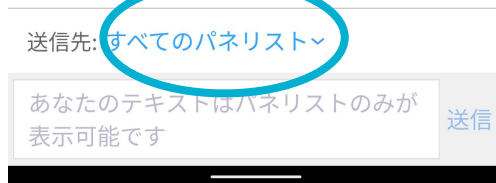

# 配信画面 (スマートフォン)

手を挙げる

Q&A

チャット

# チャット

----

- 登壇者へコメントを送ることができます
- 送信する際に「すべてのパネリストおよび出席者」という部分を選んでいただくと、他の視聴者にもコメントが見られるようになります。

すべてのパネリスト

すべてのパネリストおよび出席者

ここをクリック

「すべてのパネリストおよび出席者」  
を選択する