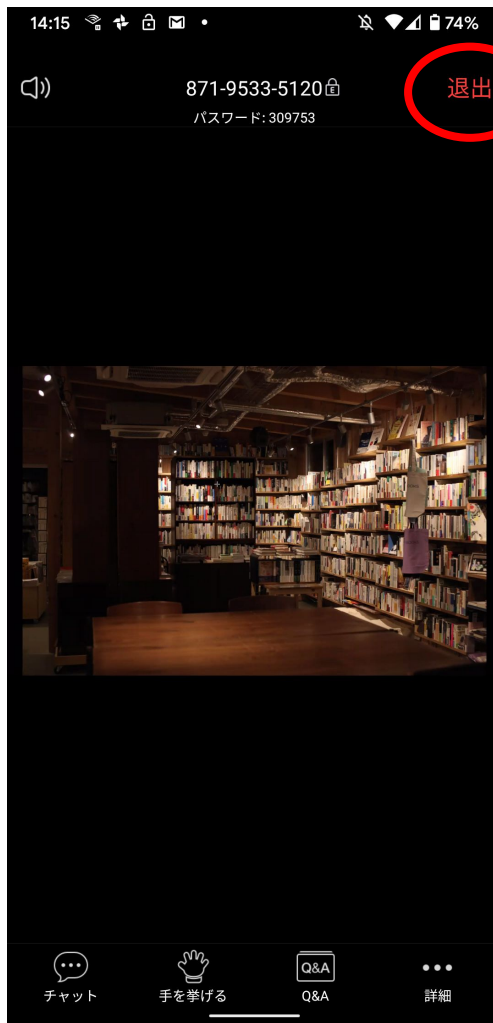

# イベント終了

----

- イベントが終了、またはご視聴を中止される場合は画面右上の「退出」をクリックしてください

視聴を終了する

本  
屋

B & B

SINCE 2012

ご不明点があれば下記連絡先までお  
問い合わせください